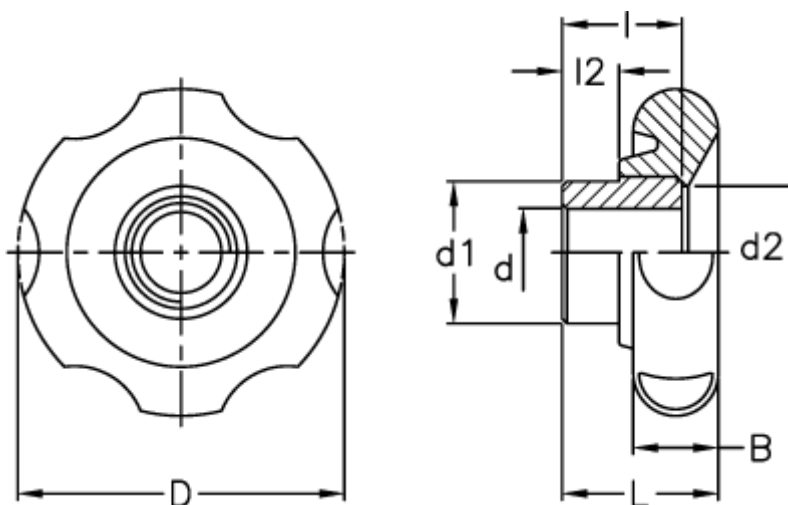

Varenummer: 2302174131
Beskrivelse: E+G Stjernegreb
VL.640/50 FP-A-10

Mål

B	= 13
D	= 50
d1	= 20
d2	= 18
d H7	= 10
l	= 21
L	= 29
l2	= 10